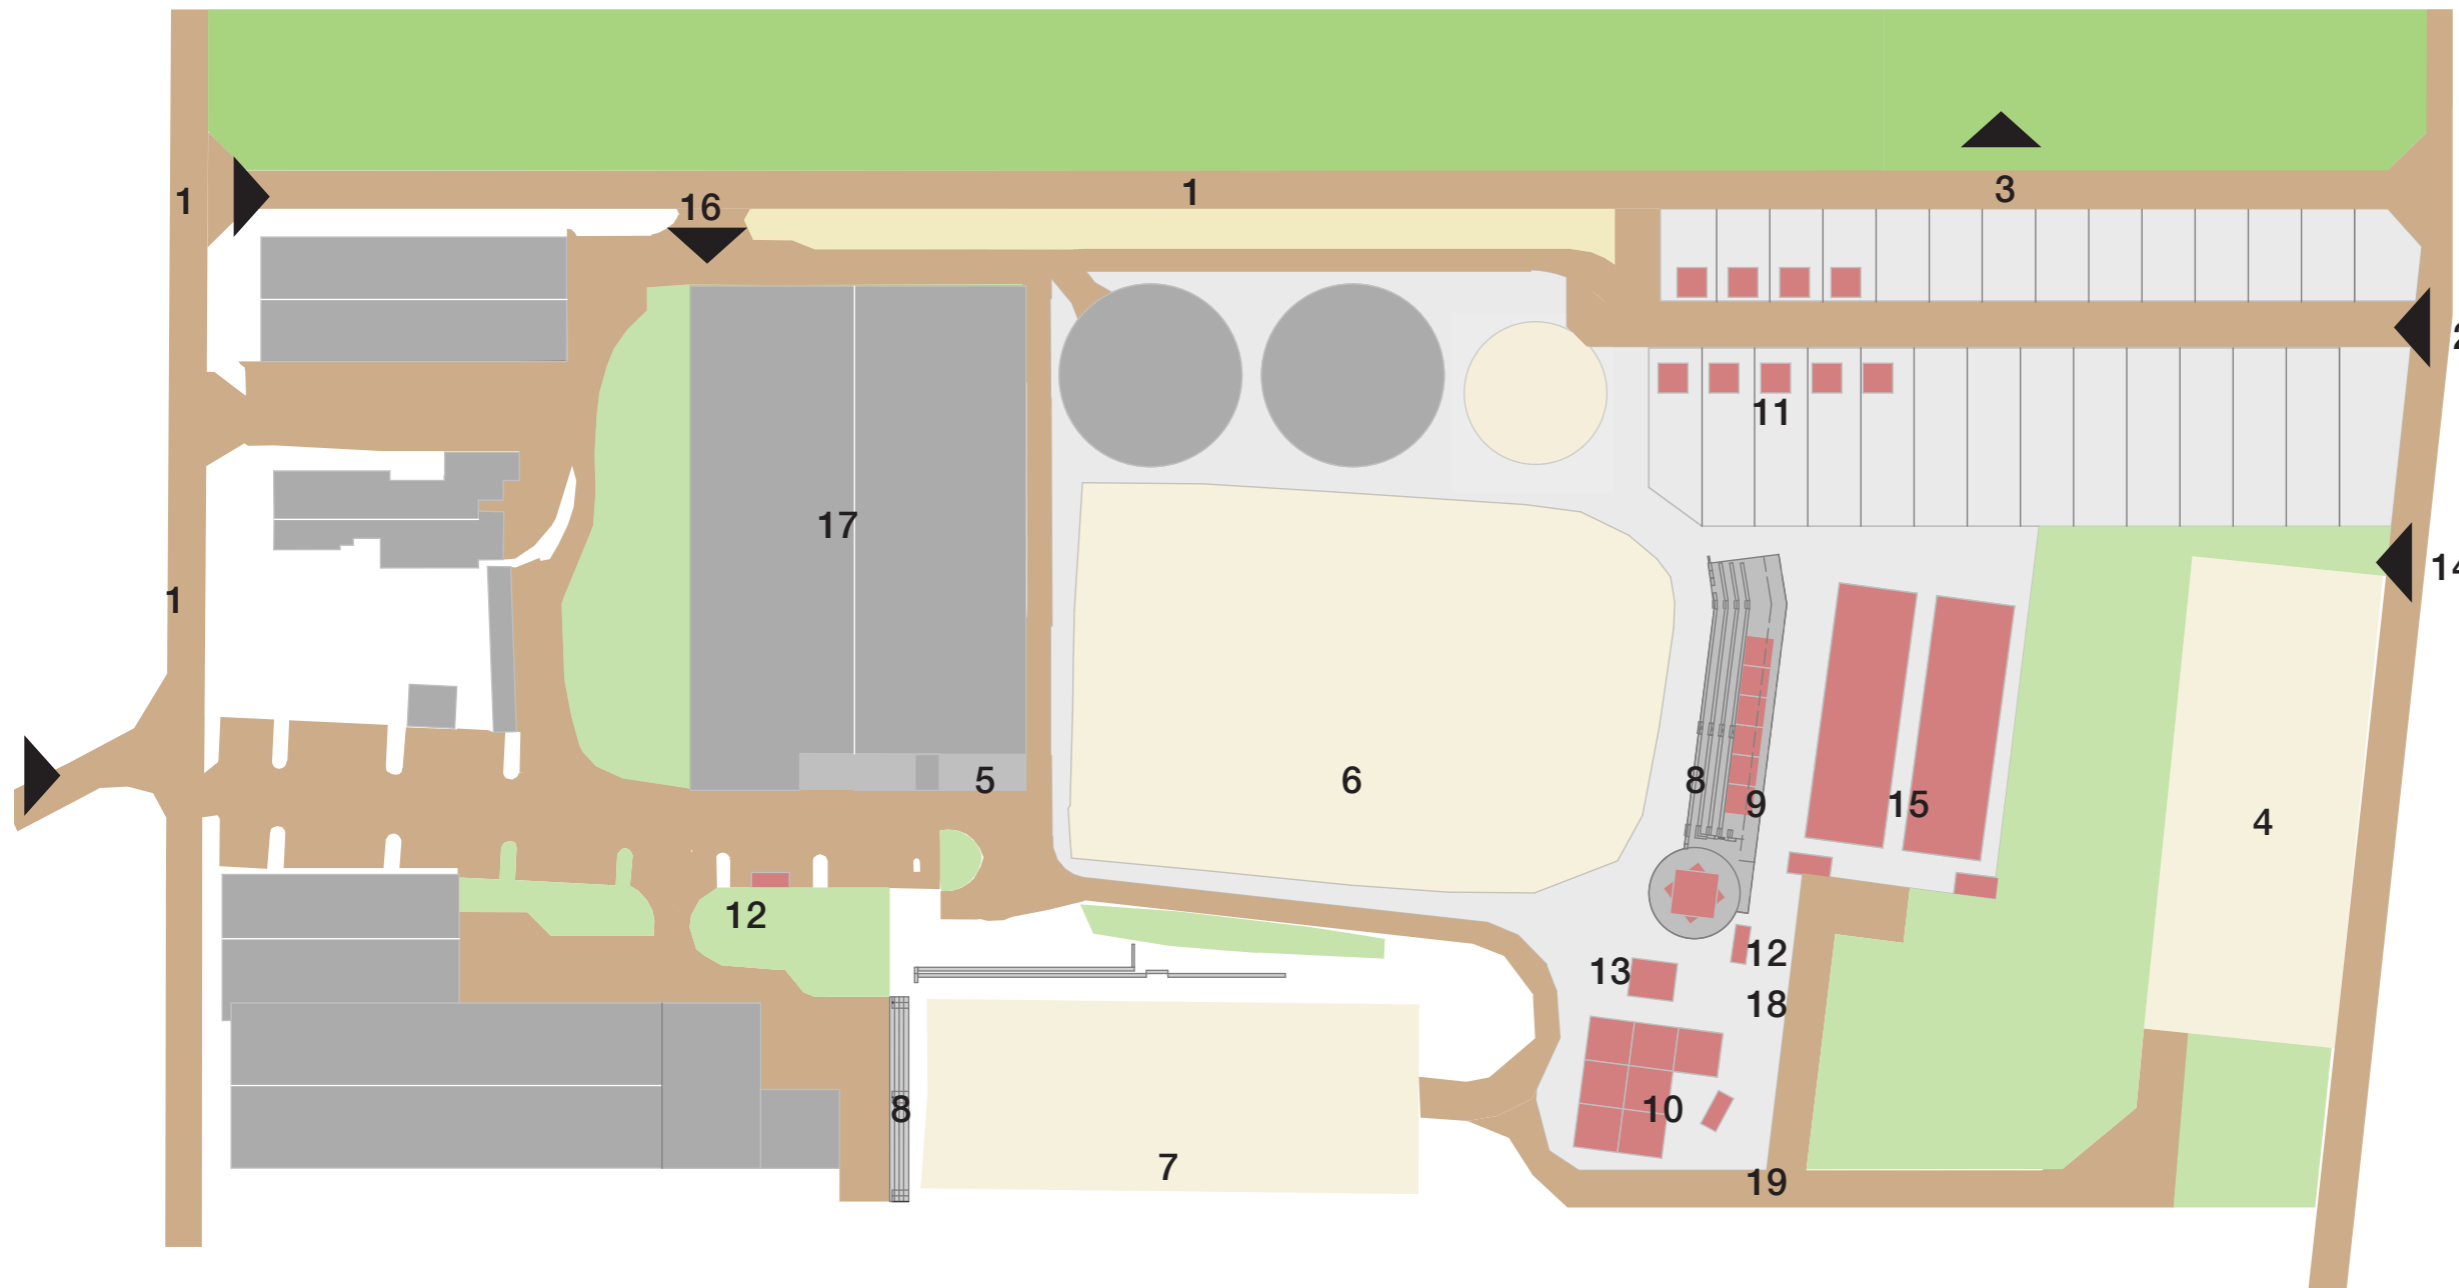

HOFGUT LIEDERBACH

Lageplan Skyline Cup - 2019

- 1 Zufahrtsstraße
- 2 Eingang Besucher
- 3 Parkplatz Transporter, Besucher, VIP
- 4 Abreiteplatz
- 5 Meldestelle /Richterturm
- 6 Springplatz
- 7 Dressurplatz
- 8 Tribüne
- 9 VIP Zelt
- 10 Gastronomie
- 11 Verkaufszelte, Shoping Area
- 12 Toilette
- 13 Getränkewagen
- 14 Eingang Reiter Dressur
- 15 Boxenzelte
- 16 Eingang Reiter Springen
- 17 Abreithalle Springen
- 18 Erste Hilfe
- 19 Zugang Besucher Abreitplatz Dressur